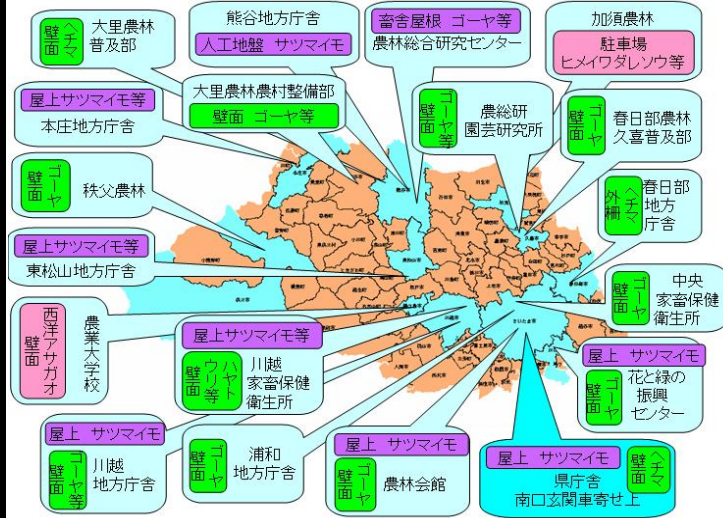

埼玉県「緑の衣作戦」実践状況

(県庁舎南玄関)

(緑の衣の内側)

「緑の衣作戦」実践

県内各地の農林部関係施設で実践しています。生育状況などの情報は随時更新していきます。
また、県民の皆さんからモニターを募り、実践の輪を広げます。

埼玉県内各地の農林部関係施設で実施 (埼玉県農林部生産振興課HPより)

<http://www.pref.saitama.lg.jp/A06/BQ00/ondanka/frameondanka.htm>